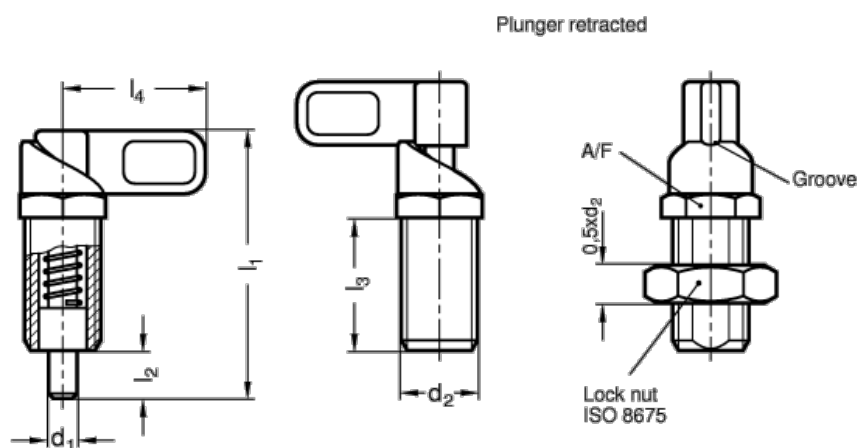

Varenummer: 2061286M1615A

Beskrivelse: E+G positioneringsbolt GN 612.8-6-M16x1.5-A

Mål

Mounting information

A/F = 18

d1 = 6

d2 = 16x1,5

L1 = 56.5

L2 = 10

L3 = 28

L4 = 30

load = 11

max. load = 30